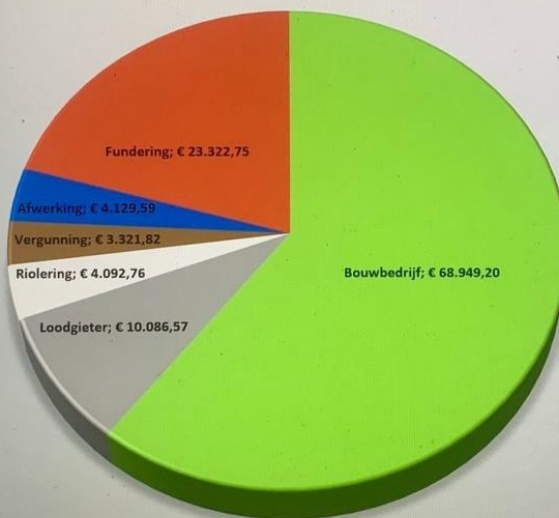

Stichting Marokkaans Religieus Centrum

Esdoornstraat 36

8924 BK Leeuwarden

Tel.: 058-2674729

E-mail: info@moskeeleeuwarden.nl

Kosten Aanbouw Moskee Assalaam Leeuwarden

Totale kosten: € 113.902,69

Ingezameld: € 104.908,00